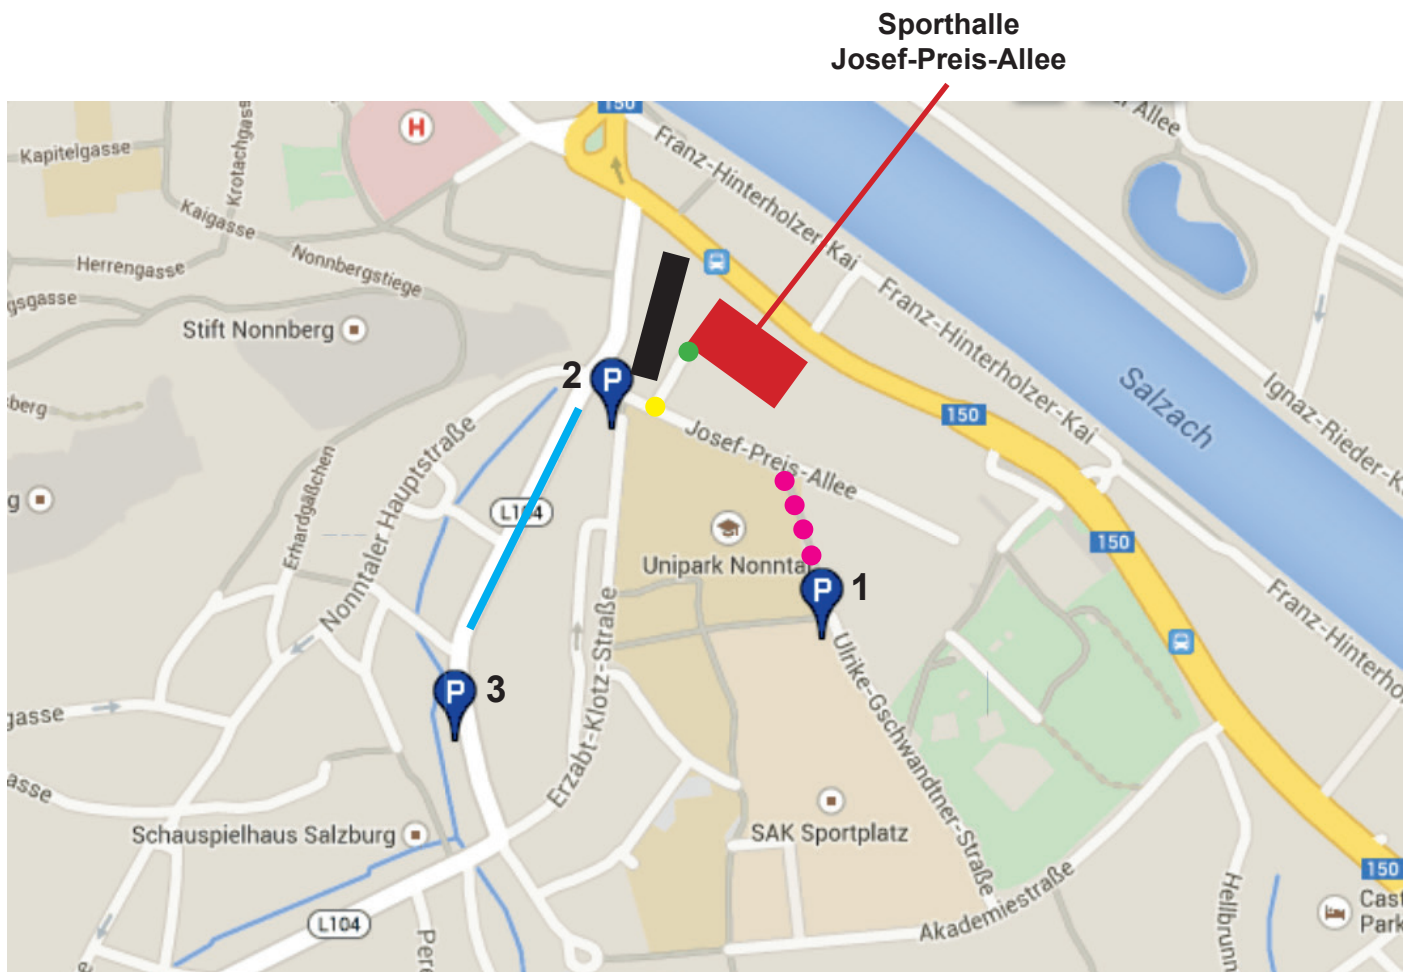

Anfahrt und Parkmöglichkeiten Sporthalle Josef-Preis-Allee in Salzburg

● Eingang zur Sporthalle

● Schranken / Zufahrt nur für Berechtigte

● Buskorridor – durch Poller gesichert (auf keinen Fall befahren!
Beschädigungsgefahr für Autos durch hochfahrende Poller)

P Gebührenpflichtige Parkplätze:
1 Unipark (1€/h) – Anfahrt über Alpenstraße/Akademiestraße/Ulrike-Gschwandtner-Straße
2 Hypo Garage (1,50€/h) – Anfahrt über Erzabt-Klotz-Straße
3 Petersbrunnplatz (1€/h) – Anfahrt über Petersbrunnstraße

/// Busspur Peterbrunnstraße – Parken teilweise erlaubt (gratis) Mo – Sa ab 19:00 Uhr, So ganztägig